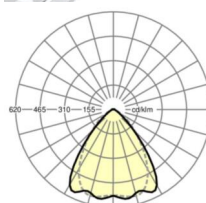

параметры

номер заказа	19531004390
код EAN	4020863441174
номер таможенного тарифа	94051190
Знак прохождения контроля	IP 20, класс защиты I, ENEC10 VDE, F, HACCP DIN10500/Food/IFS-пригодность для применения/BRC, Indoor, CE
Степень ударопрочности IK	IK03 (-20°C bis 35°C)
Температура окружающей среды	ta -20°C в 35°C
Гарантийный срок	5 лет
Государственные программы поддержки	BEG - государственные субсидии для энергосберегающих зданий (действительна только для Германии)

электротехника

Балласт	Электронный драйвер (1 штука)
Мощность системы	63W
сетевое напряжение	230V/50Hz
автоматический предохранитель (пусковой ток)	10 штук/B10, 16 штук/B16, 10 штук/C10, 16 штук/C16
класс энергосбережения/Источник света	C

Оптика

Оснастка	LED, цветопередача/оттенок света CRI ≥ 80 / 6500K
Допуск для координаты цветности (MacAdam)	3SDCM
Номинальный световой поток	10516lm
Срок службы LED	70000h L80/B10 (Tq 35°C), 100000h L80/B50 (Tq 30°C)
светоотдача светильников	166lm/W
Угол излучения	80° (C0) / 75° (C90)
UGR поп./вдоль	21.3 / 22.0

DEEP-LINK

<https://www.regiolux.de/ru/article/19531004390>

Ссылка	LED 11000lm 865
ηLB	100 %
Φ ↓/↑	98 % / 2 %
UGR поп./вдоль	21.3 / 22.0